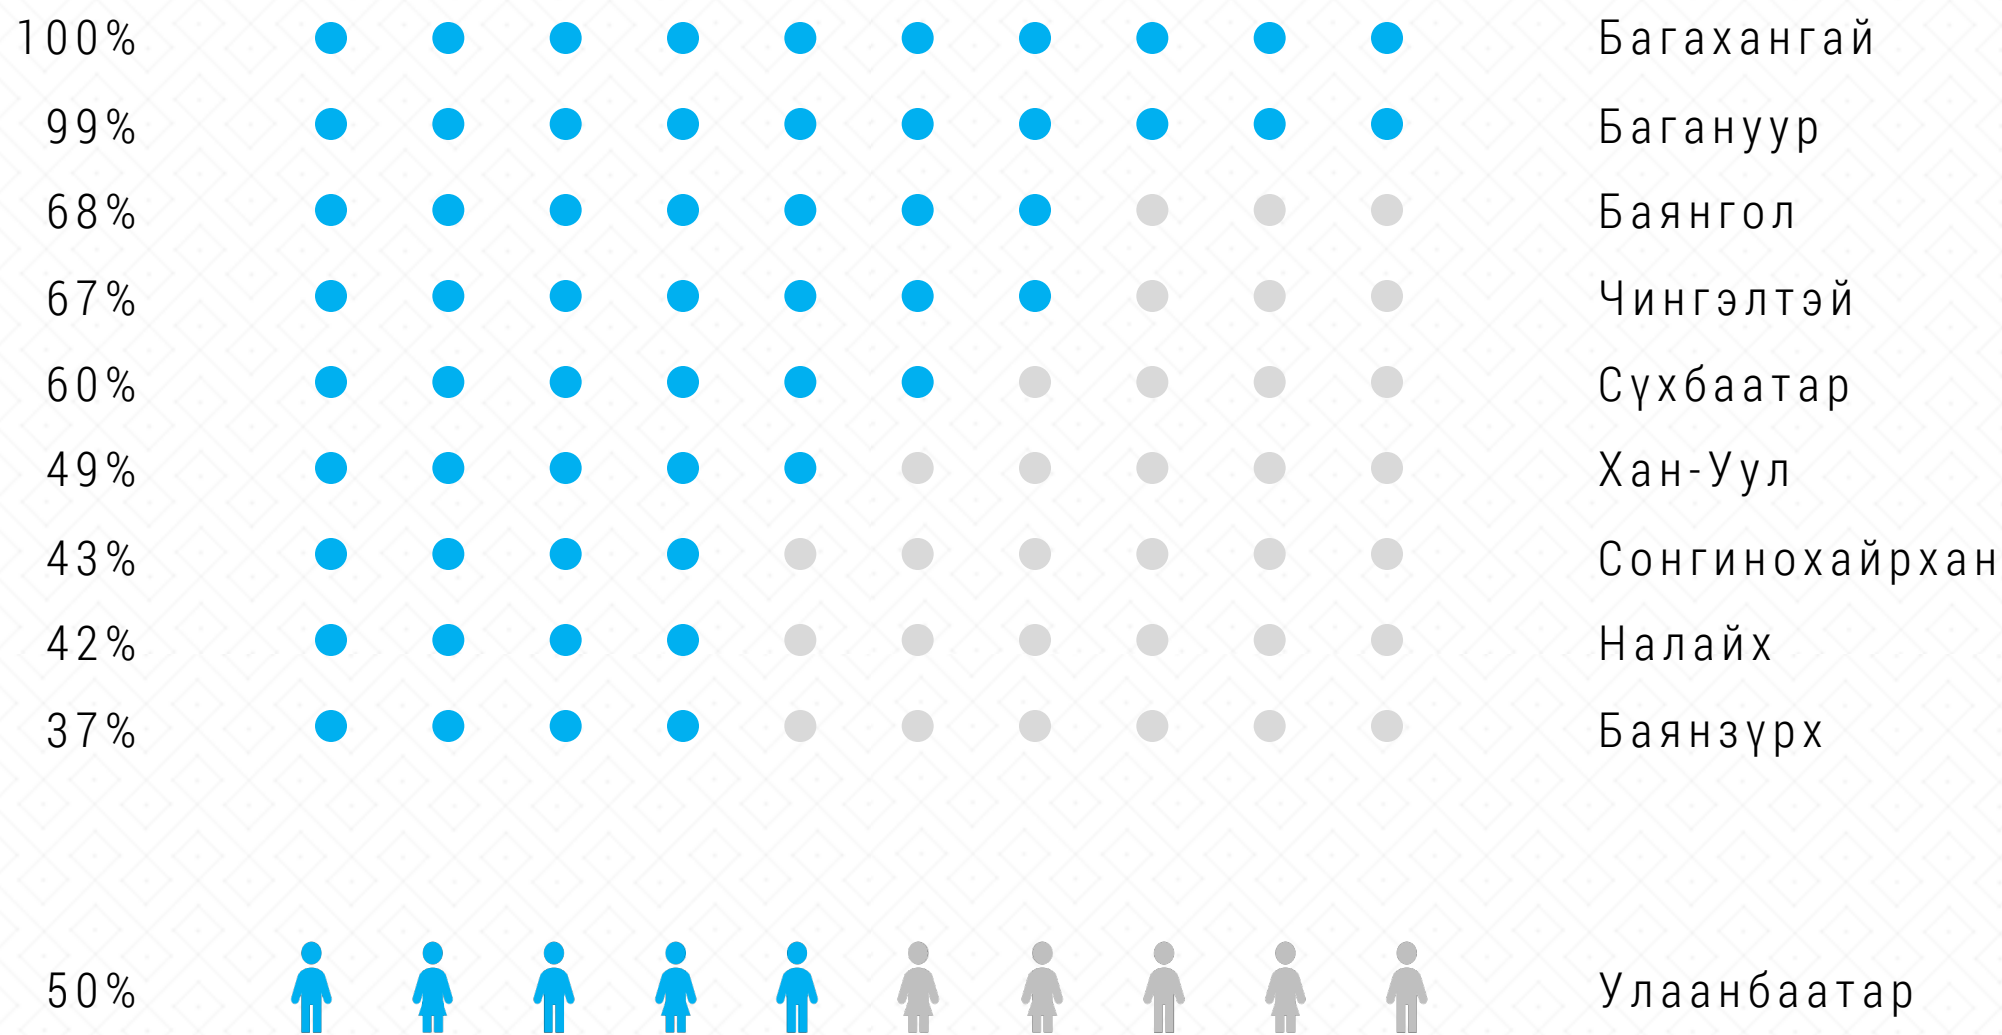

Цэцэрлэгийн цахим бүртгэлд шалгарсан хүүхдийн хувь Дүүргээр, 2019 он